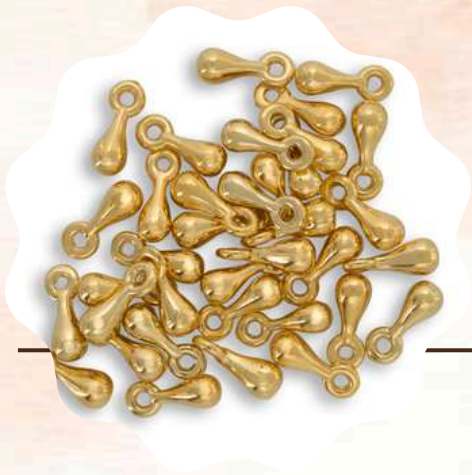

ARGOLLA GRUESA 5mm

ARGOLLA GRUESA 6mm

ARGOLLA GRUESA 7mm

ARGOLLA GRUESA 8mm

1GM \$3.500

GANCHO PESCADOR

GANCHO CATALAN
REDONDO

TAPANUDO MINI

TAPANUDO

CONECTOR 2mm

CONECTOR 2.5mm

1GM \$3.500

ALFILER BALIN 2cm

BROCHE RIAZA

GOTA

CUÑA MARIPOSA

1GM \$3.500

BALIN 3mm

BALIN 4mm

BALIN 5mm

BALIN 6mm

CONECTOR 8mm

SEPARADOR CUADRADO

1MT \$15.000

ALAMBRE PLATEADO
0.3mm

ALAMBRE DORADO
OSCURO 0.3mm

0.4cm

0.4cm

1.0mm

1.0mm

1GM \$5.000

CADENA CRUCES PERLA